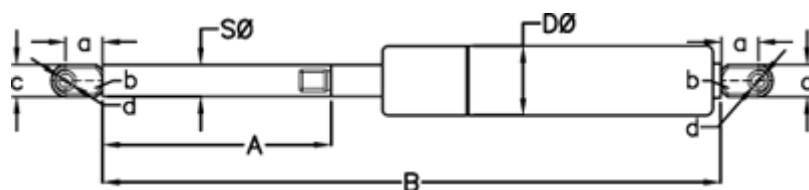

Varenummer: 049057RL0125P1T1

Beskrivelse: Stabilus Lift-O-Mat Gasfjeder 9057RL-P1T1 0125N
03 08 180 0125 - Rustfast AISI 316

Mål

A = 180

a = 18

b = 10

B = 409 +/-2

c = 15

d = 8.1

D Ø = 18

Note = -

S Ø = 8